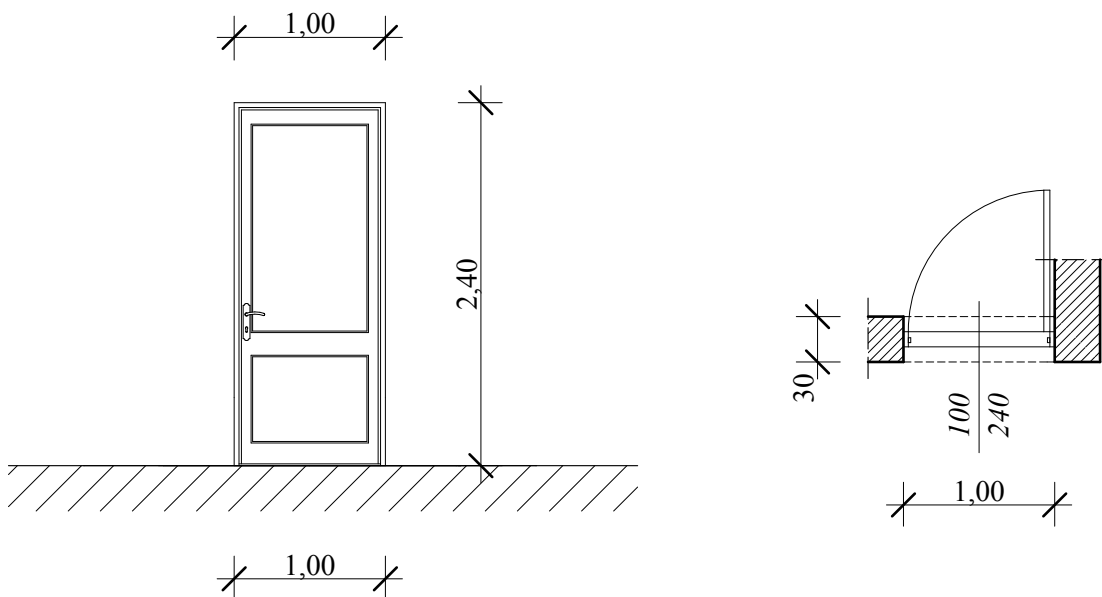

POLGÁRMESTERI HIVATAL  
ÁTALAKÍTÁSA, BŐVÍTÉSE  
Építész kiviteli tervhez

**Ajtó konszignáció**

ALAPRAJZI JEL :	4
MEGNEVEZÉS :	Kültéri egyszárnyú ajtó
MÉRETEK :	200/240 cm névleges méret
AJTALAP TÍPUSA, NYITÁSA :	Műanyag szerkezetű Nyíló, keretes üvegezett, 6, 5 cm szerkezeti vtg-ú
FALAZAT TÍPUSA, VASTAGSÁGA :	30 cm vtg. téglafalba
KÜSZÖB, KÖNYÖKLŐ :	
VASALAT :	Kilincs : műanyag hajlított L- alakú kilincsek 1/lap/db Zár: biztonsági zár, 5 ponton záródó, a második ajtószárny rögzítő pánttal Pánt: erősített oldalanként 5 db/szárny/db
ÜVEGEZÉS :	-
FÖLDSZINT :	összes : 1 db
MEGJEGYZÉS :	

ÁBRA : M= 1: 50

LAPSZÁM: 4.